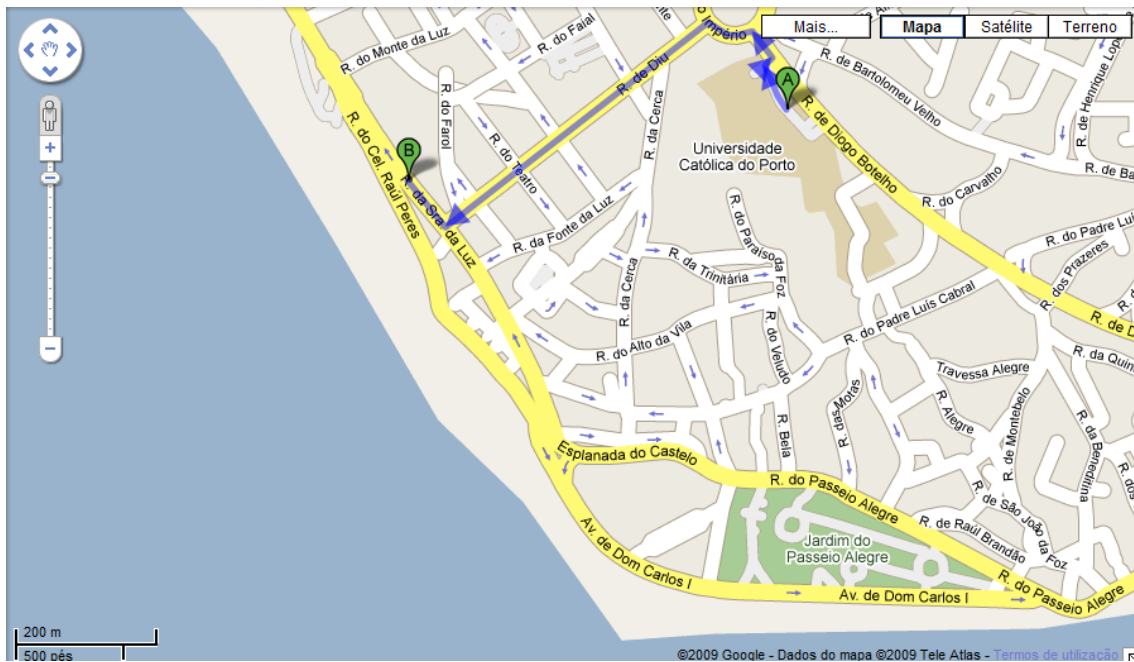

Restaurantes

Neste espaço encontram-se algumas sugestões de locais perto para almoçar.

TAVI

Rua da Senhora da Luz,

4150 Foz do Douro,

Percurso a pé do local da conferência (A) para a Confeitaria TAVI (B)

9 minutos

ESQUINA DOCE

Rua de Diu 187,
4150 Foz do Douro

Percurso a pé do local da conferência (A) para a Esquina Doce (B)

5 minutos